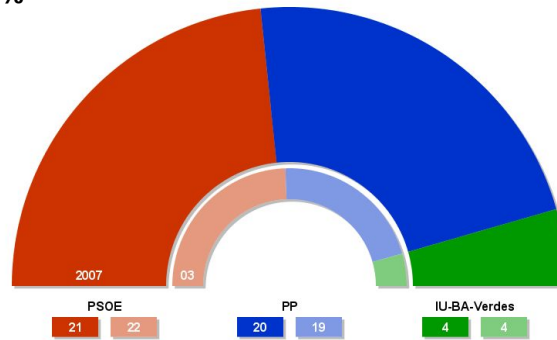

Escrutinio al 100%

Principado de Asturias

Escrutado: 981.802 100,0%

Escños: 45

	2007	%	2003	%
Censo electoral	981.802		976.104	
Participación	604.682	61,6	623.149	63,8
Abstención	377.120	38,4	352.955	36,2
Votos nulos	4.844	0,8	4.433	0,7
Votos válidos	599.838	99,2	618.716	99,3
Votos en blanco	14.458	2,4	14.143	2,3
Votos a candidaturas	585.380	97,6	604.573	97,7

	2007		2003	
	Votos	% Escaños	Votos	% Escaños
PSOE	252.201	42,0 21	250.474	40,5 22
PP	248.907	41,5 20	242.396	39,2 19
IU-BA-Verdes	58.114	9,7 4	68.360	11,0 4
URAS-PAS	13.314	2,2	28.928	4,7
UNIDA	4.119	0,7	0	0,0
AA	2.770	0,5	3.821	0,6
PCPE	2.001	0,3	1.211	0,2
IR	1.707	0,3	0	0,0
DN	884	0,1	0	0,0
CONCEYU	782	0,1	524	0,1
CDAS	581	0,1	359	0,1
OTROS	0	0,0	8.500	1,4